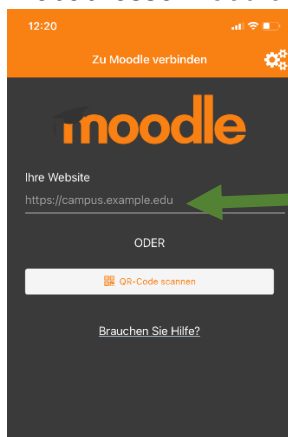

ZUGRIFF AUF MOODLE MIT DER APP FÜR SMARTPHONE & TABLET

1. „Moodle“ App herunterladen.
Diese finden Sie in den App Stores der etablierten Anbieter.
2. App öffnen und zu Moodle verbinden.
Webadresse **moodle.rilke-realschule.de/moodle** eingeben.